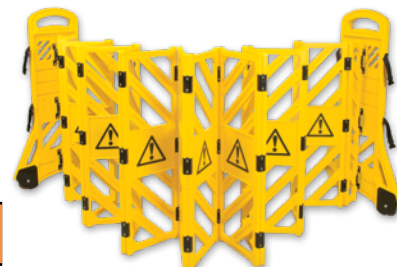

## BARRIÈRE MOBILE PORTATIVE

- Barrières de sécurité mobiles pour l'intérieur
- Les panneaux flexibles permettent des configurations multiples, droites, recourbées ou rondes
- Comprend quatre sangles de verrouillage pour faciliter le rangement
- S'inclinent et se roulent facilement
- Matériau: Plastique
- Couleur: Jaune
- Longueur déployé: 13'
- Hauteur: 40"